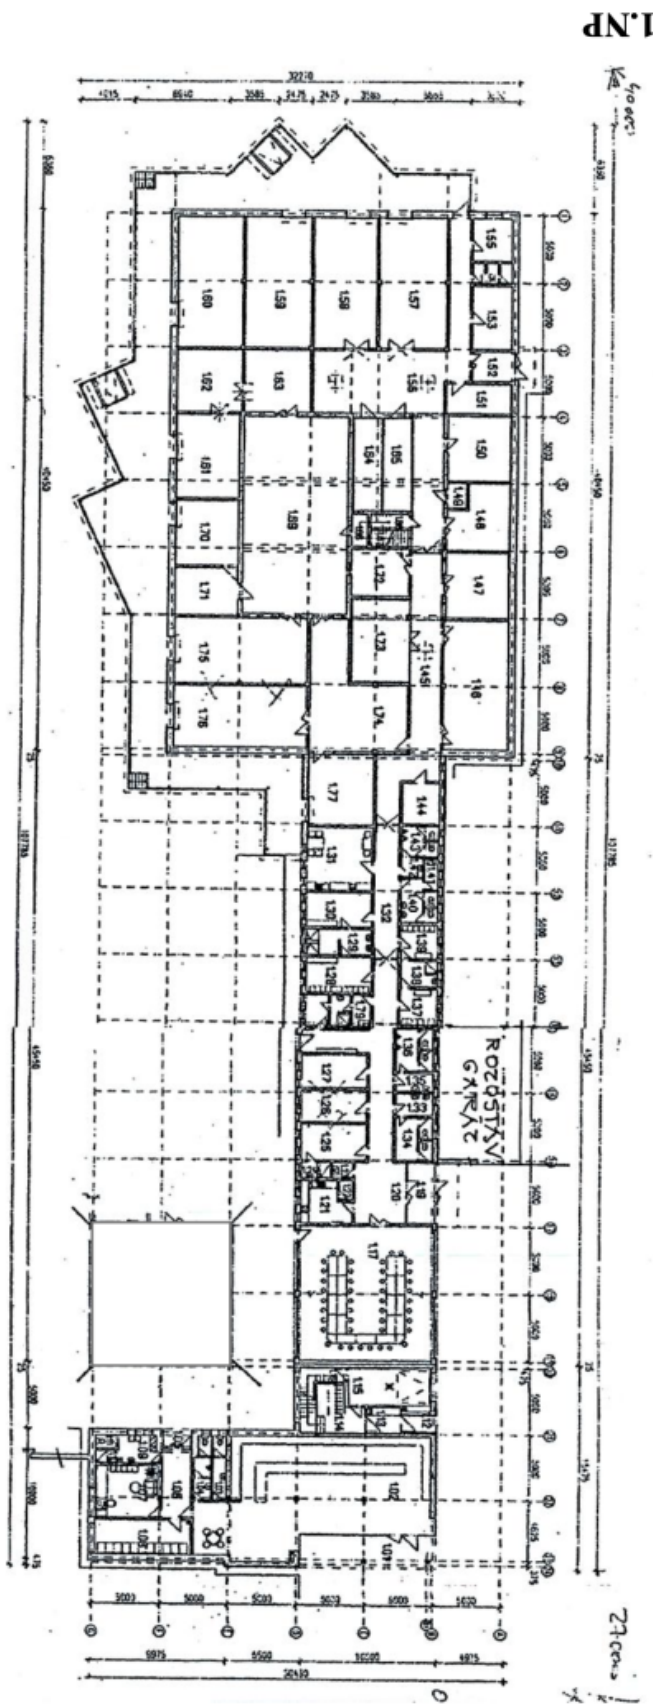

## Warehouse space

13 061 m<sup>2</sup>, Vígľaš, Detva

€ 1 552 500 | CZK 39 099 713

Total area	13 061 m <sup>2</sup>
Reference number	106517

**PREDAJŇA 1.NP**

BYT 2.NP