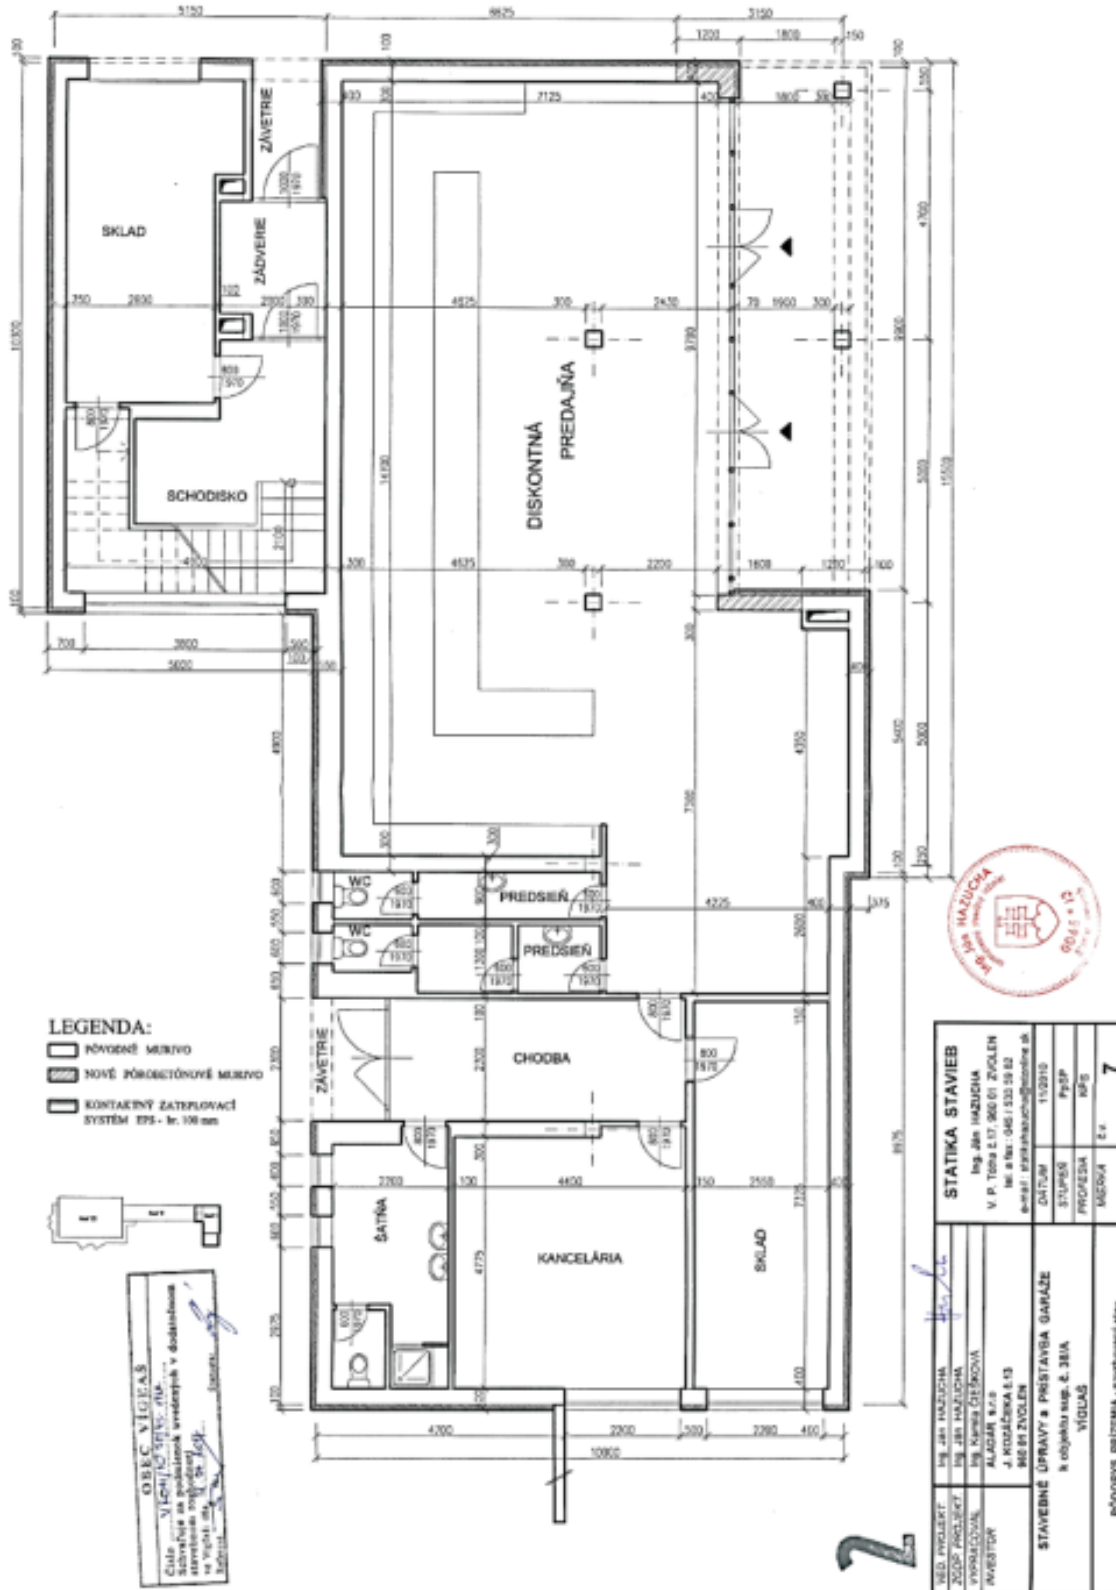

## Warehouse space

13 061 m<sup>2</sup>, Vígľaš, Detva

€ 1 552 500 | CZK 39 099 713

Total area	13 061 m <sup>2</sup>
Reference number	106517

**PREDAJŇA 1.NP**

BYT 2.NP