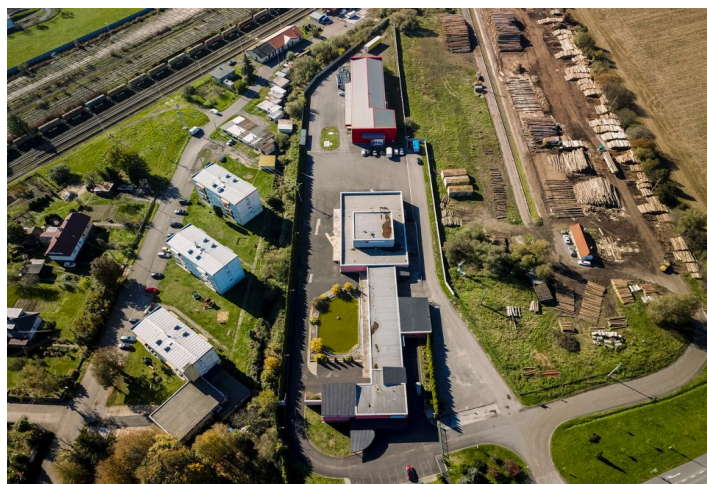

## Warehouse space

13 061 m<sup>2</sup>, Vígľaš, Detva

€ 1 552 500 | CZK 39 099 713

Total area	13 061 m <sup>2</sup>
Reference number	106517

**PREDAJŇA 1.NP**

BYT 2.NP