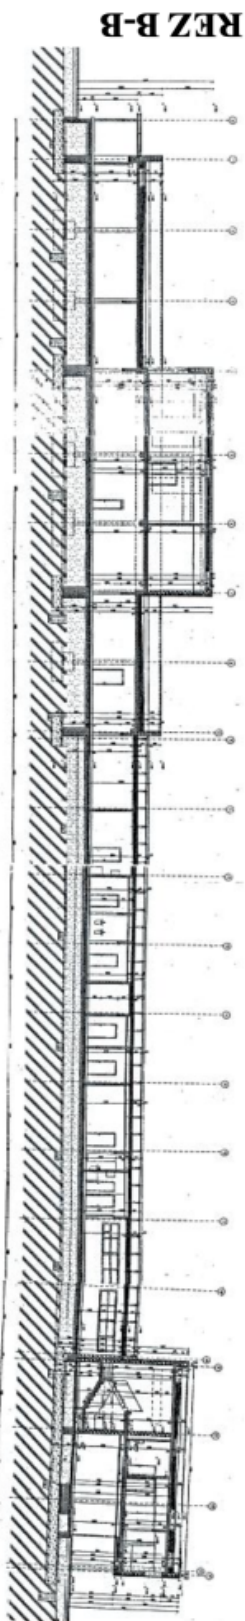

## Warehouse space

13 061 m<sup>2</sup>, Vígľaš, Detva

€ 1 552 500 | CZK 39 099 713

Total area	13 061 m <sup>2</sup>
Reference number	106517

**PREDAJŇA 1.NP**

BYT 2.NP