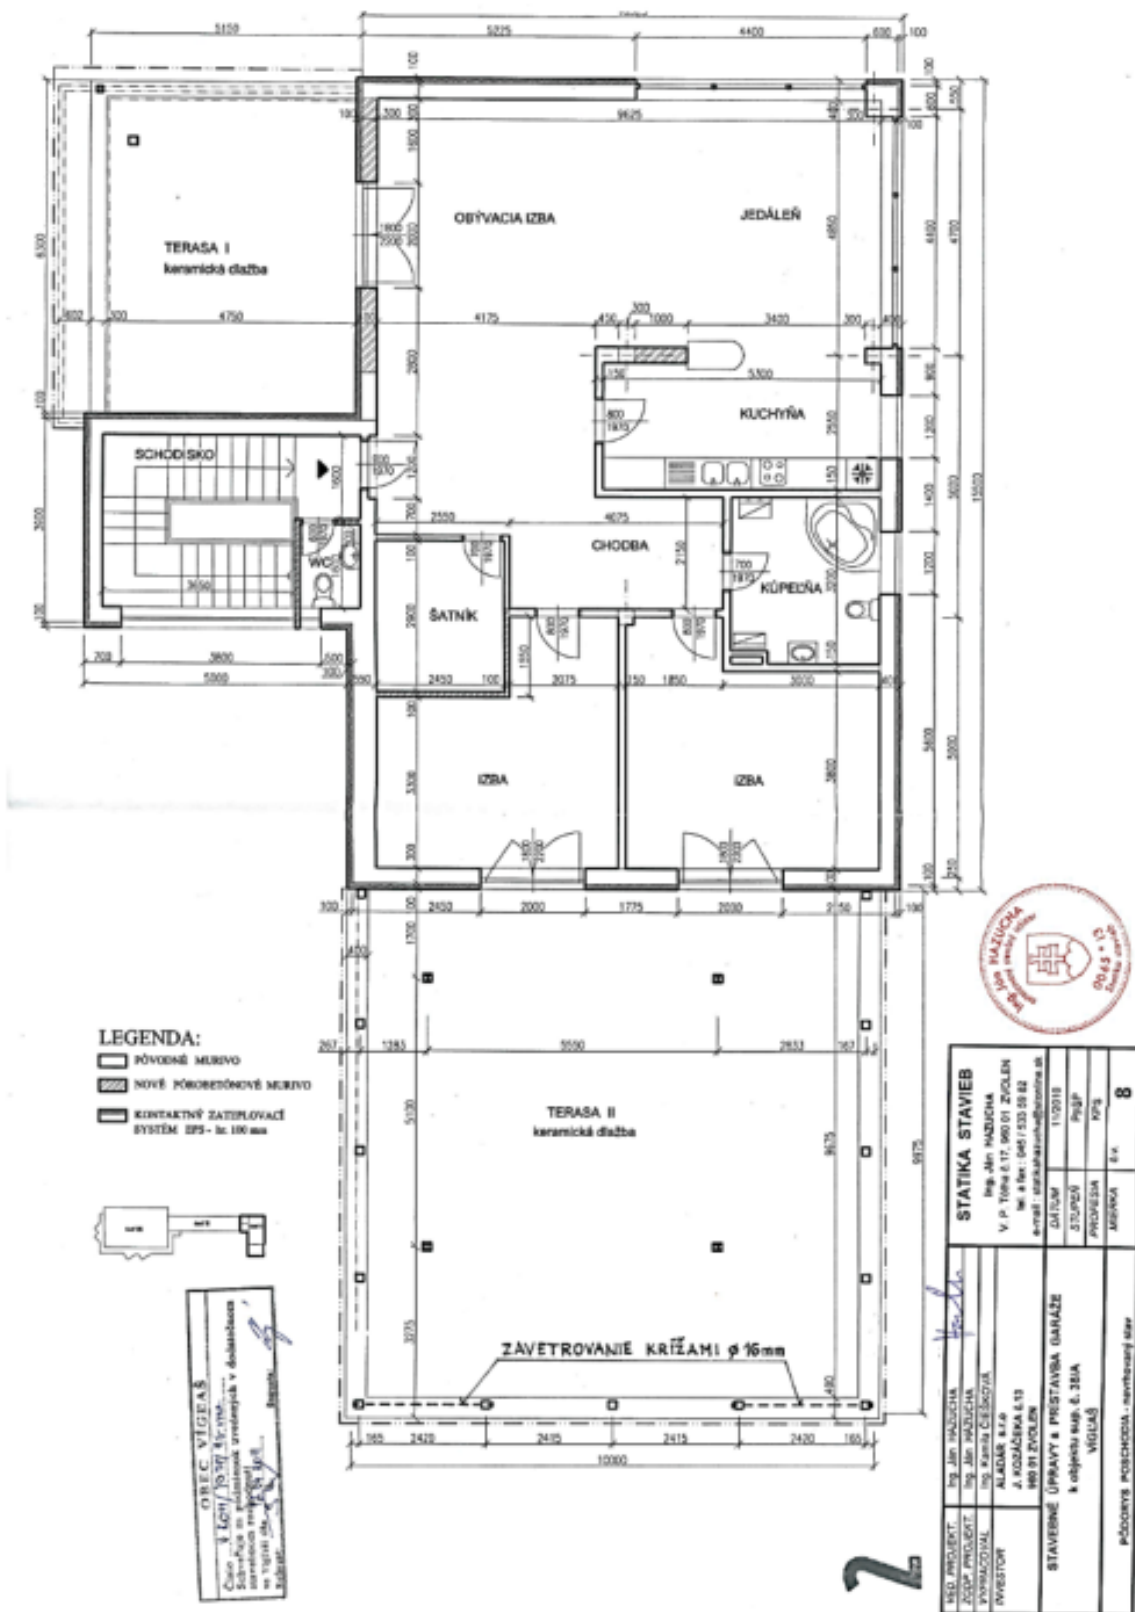

## Warehouse space

13 061 m<sup>2</sup>, Vígľaš, Detva

€ 1 552 500 | CZK 39 099 713

## Warehouse space

13 061 m<sup>2</sup>, Vígľaš, Detva

€ 1 552 500 | CZK 39 099 713

Total area	13 061 m <sup>2</sup>
Reference number	106517

**PREDAJŇA 1.NP**

BYT 2.NP