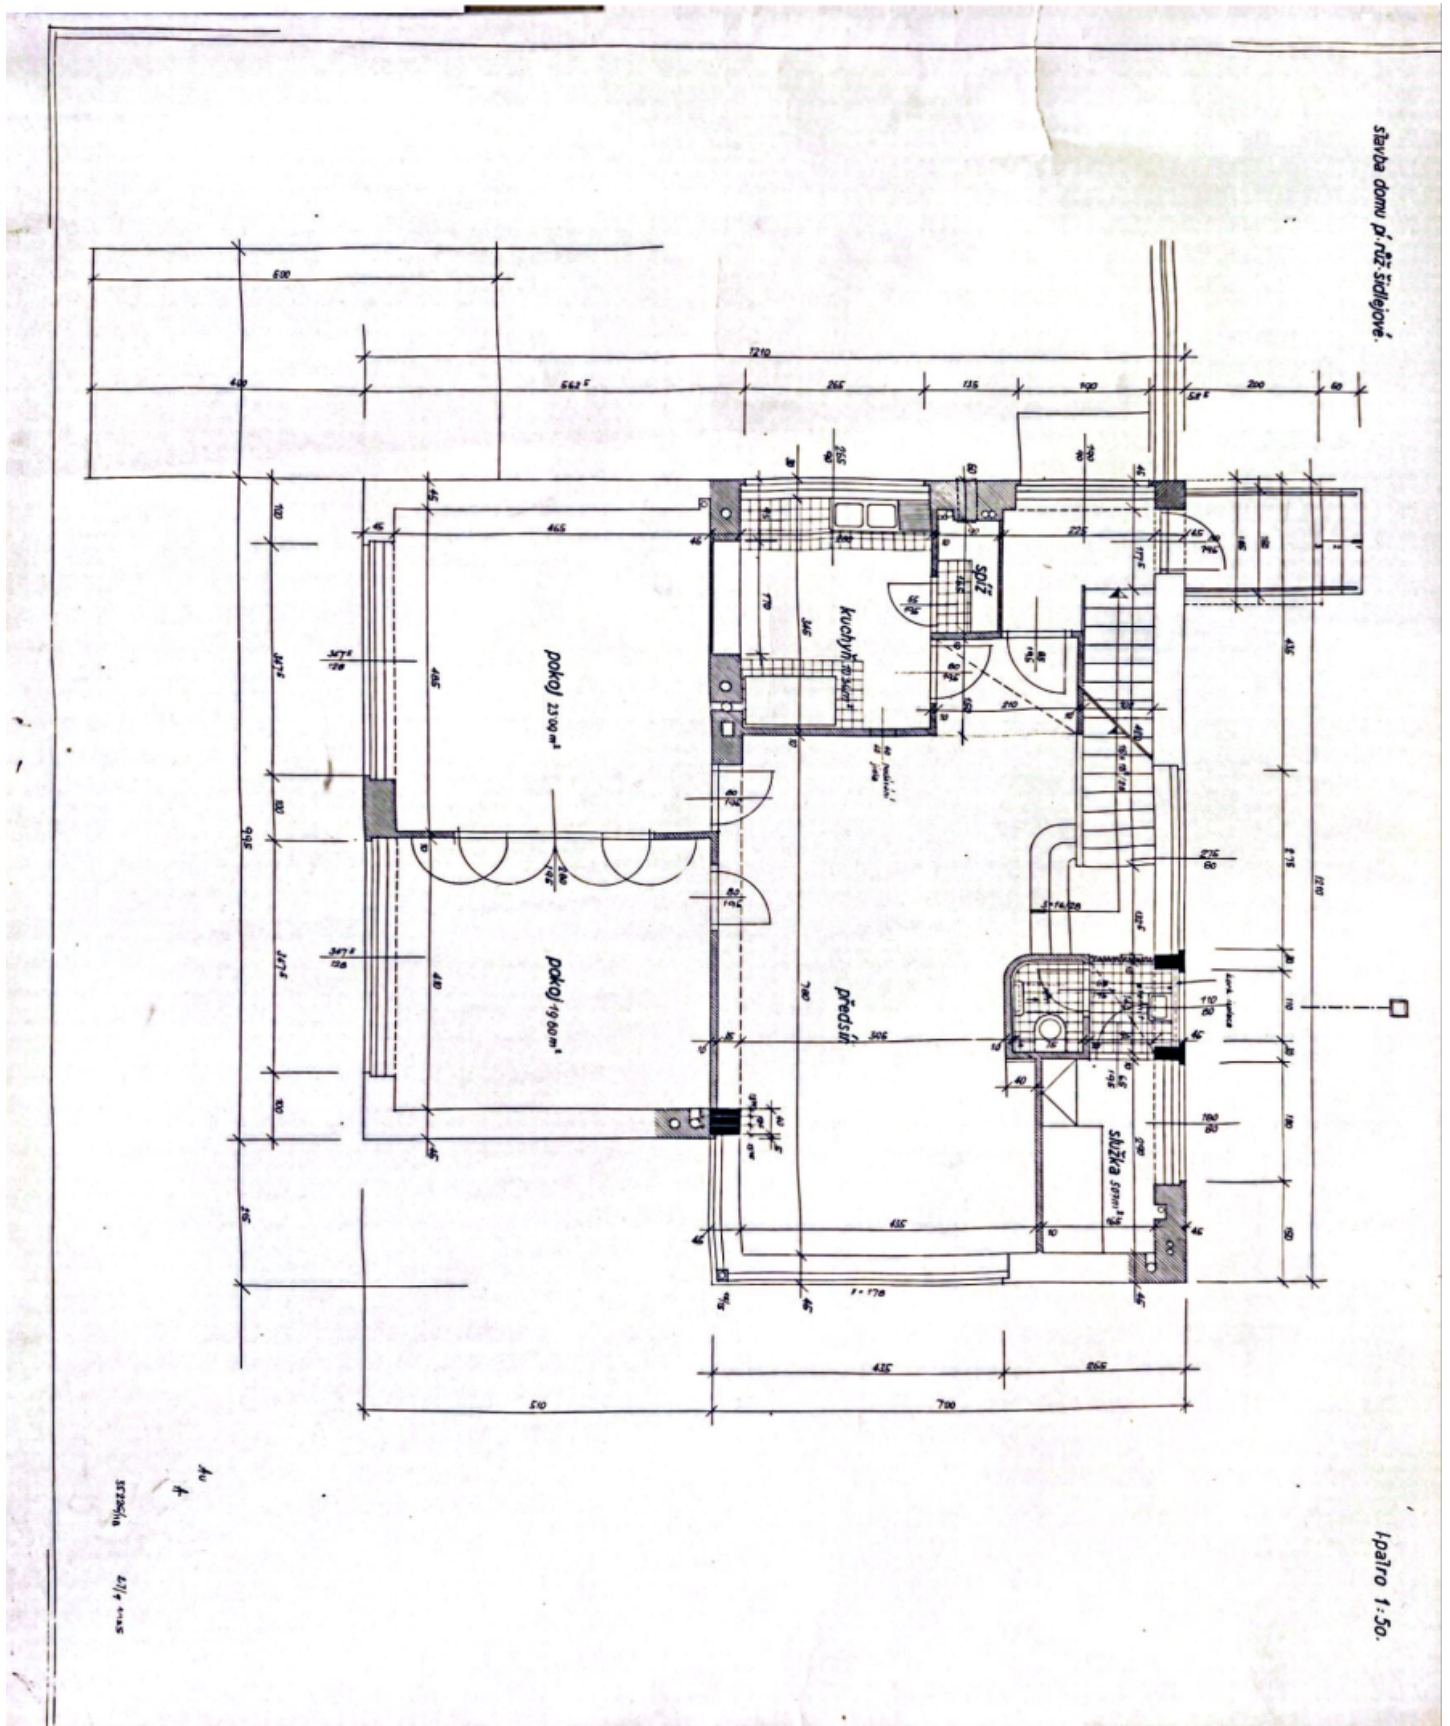

House Nine-bedroom (10+1)

€ 1 801 802 | CZK 45 000 000

473 m², Brno-město, Brno-střed, Rezkova