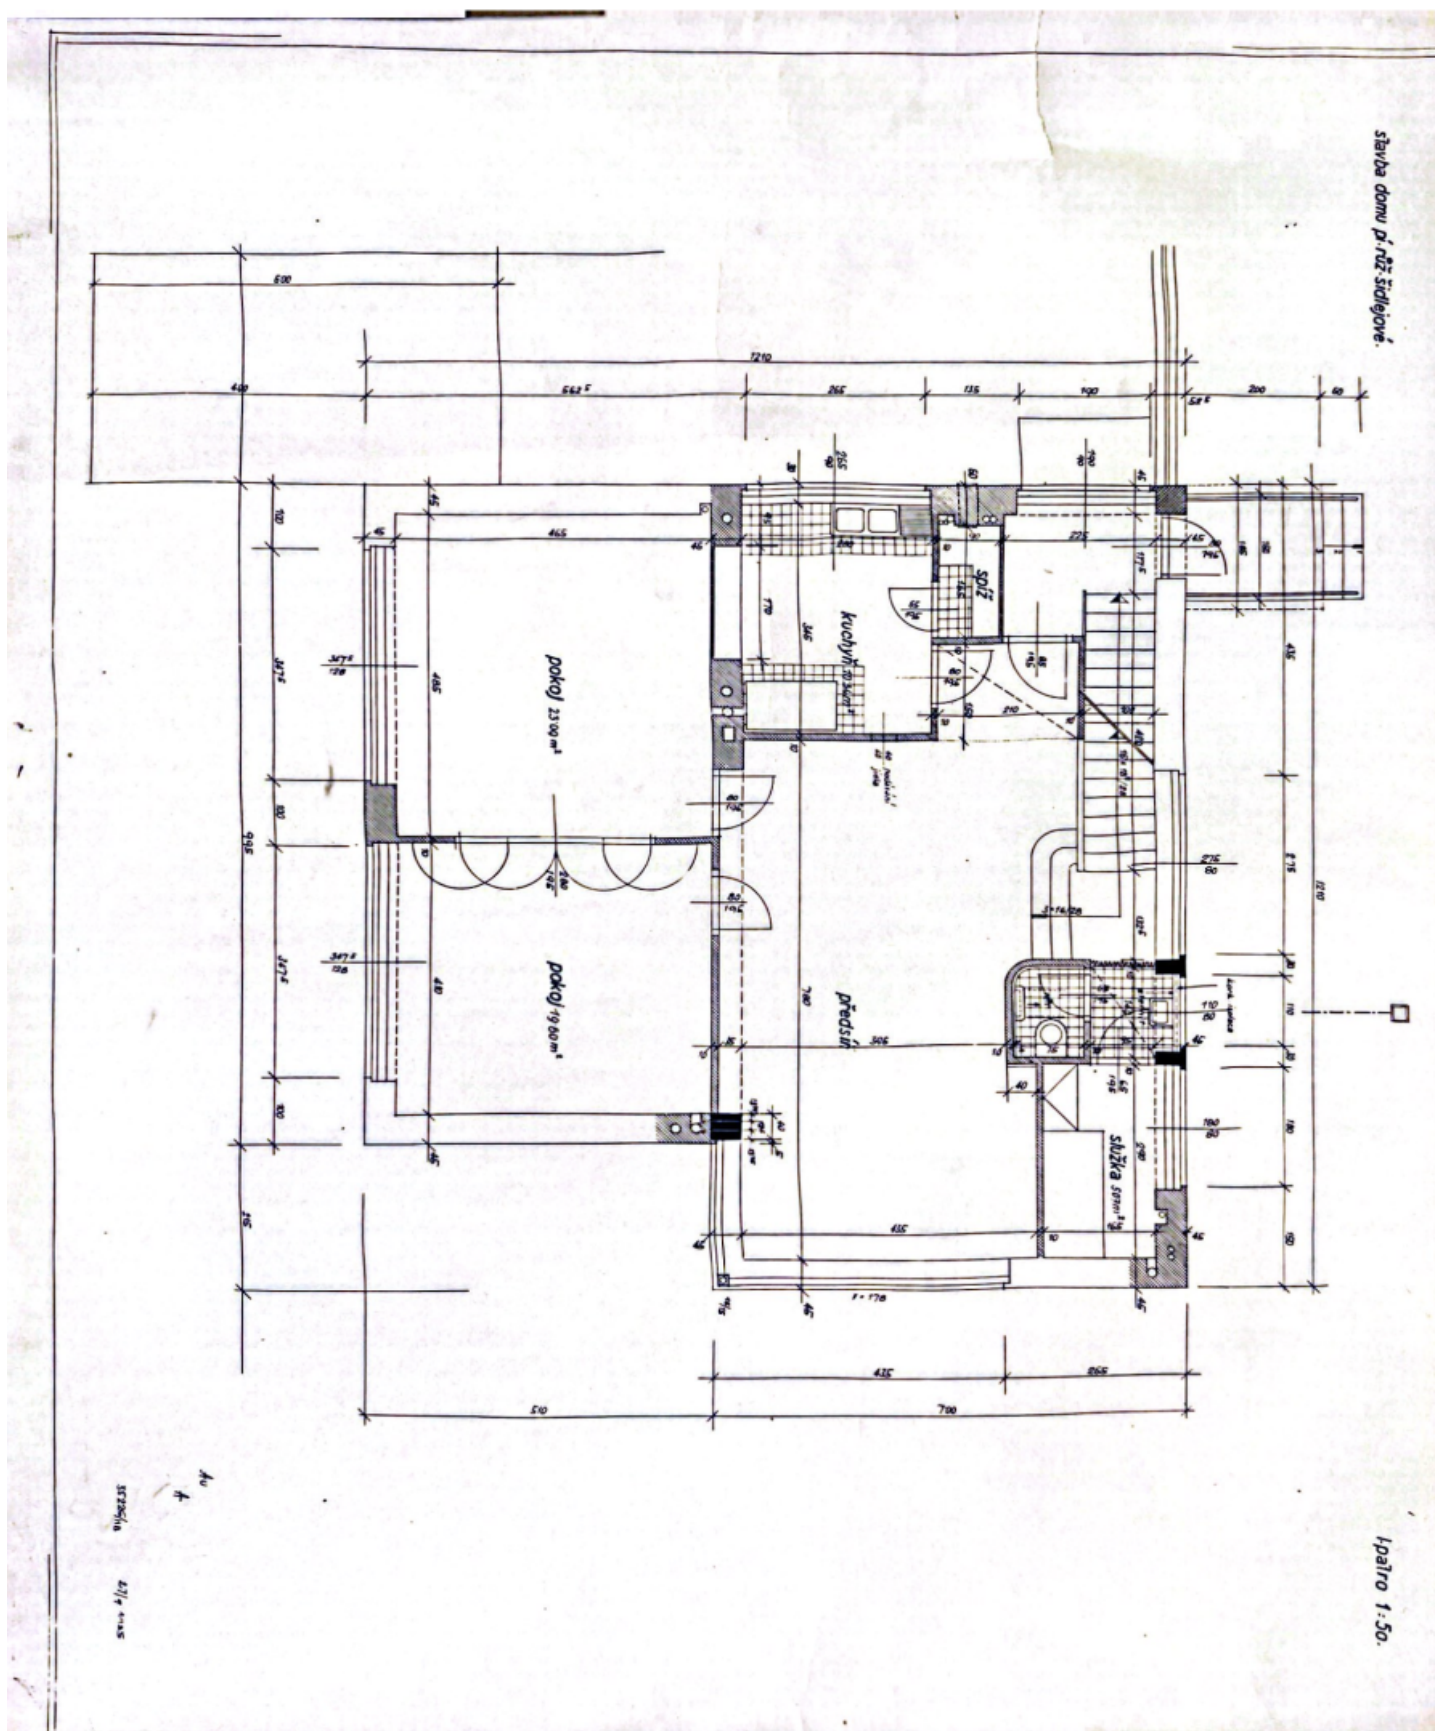

House Nine-bedroom (10+1)

€ 1 793 186 | CZK 45 000 000

473 m², Brno-město, Brno-střed, Rezkova