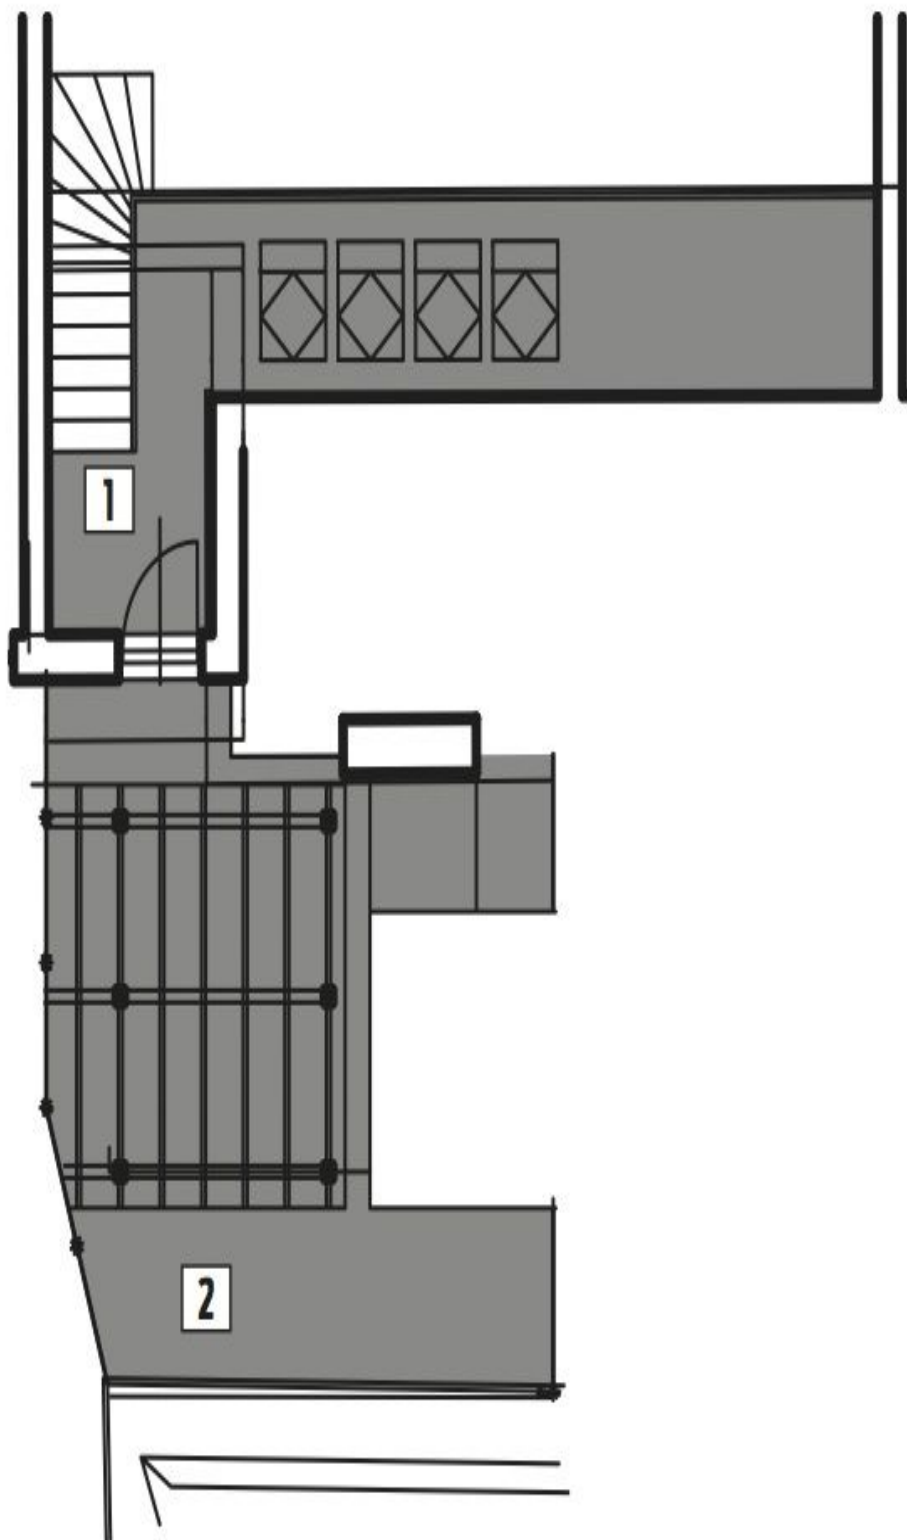

Sold

Apartment Studio (1+kk)

108 m², Brno-město, Brno - střed, Biskupská

Sold

Apartment Studio (1+kk)

108 m², Brno-město, Brno - střed, Biskupská

Sold

Apartment Studio (1+kk)

108 m², Brno-město, Brno - střed, Biskupská

Sold