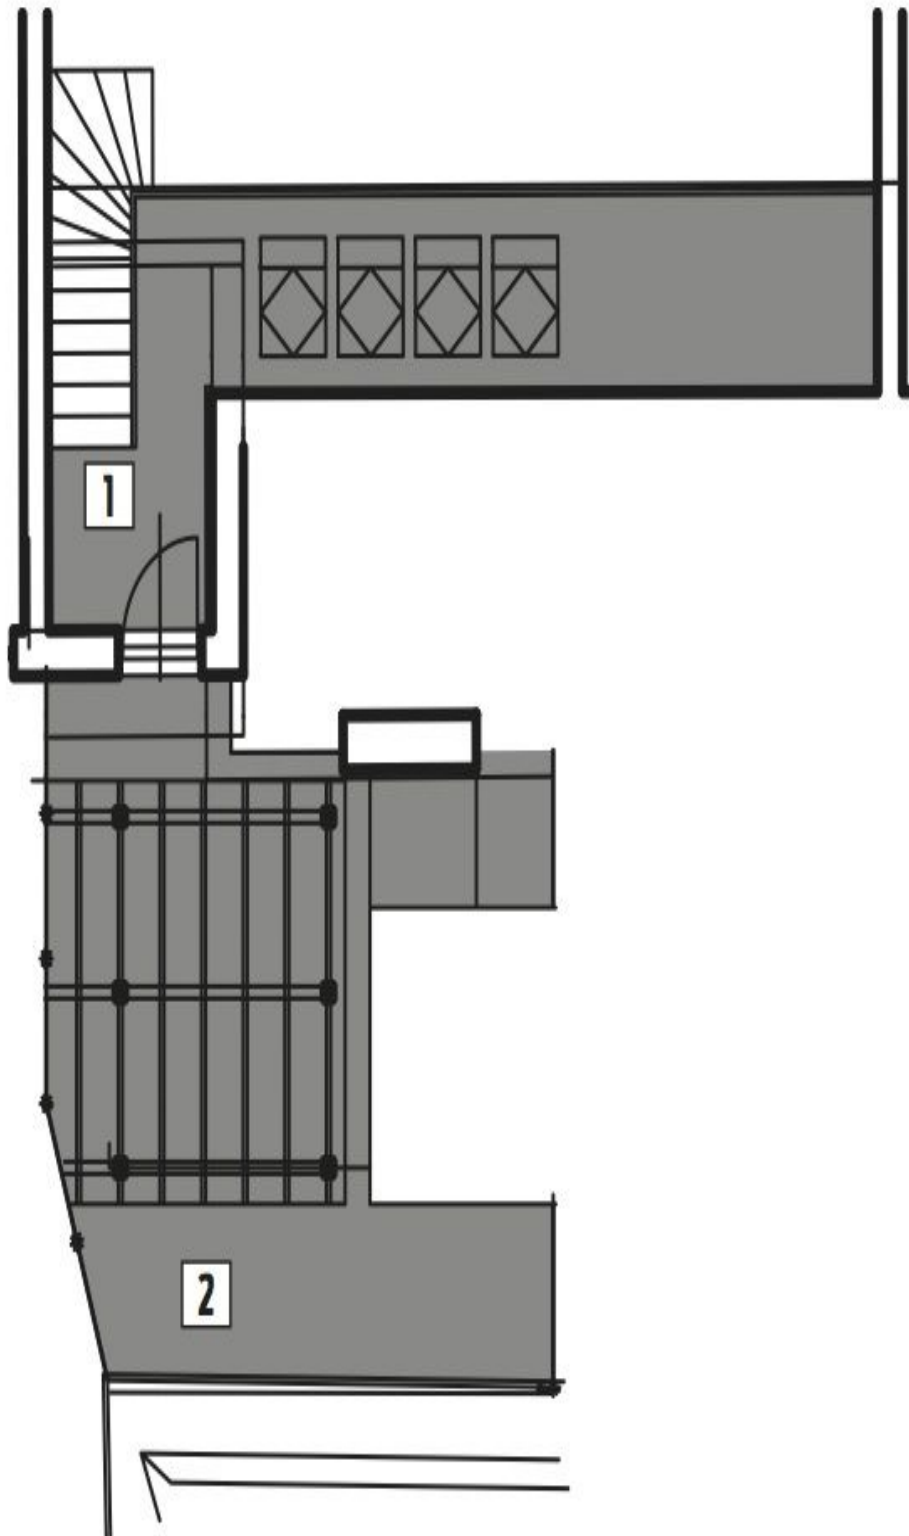

Sold

Apartment Studio (1+kk)

108 m², Brno-město, Brno - střed, Biskupská

Sold

Apartment Studio (1+kk)

108 m², Brno-město, Brno - střed, Biskupská

Sold

Apartment Studio (1+kk)

108 m², Brno-město, Brno - střed, Biskupská

Sold