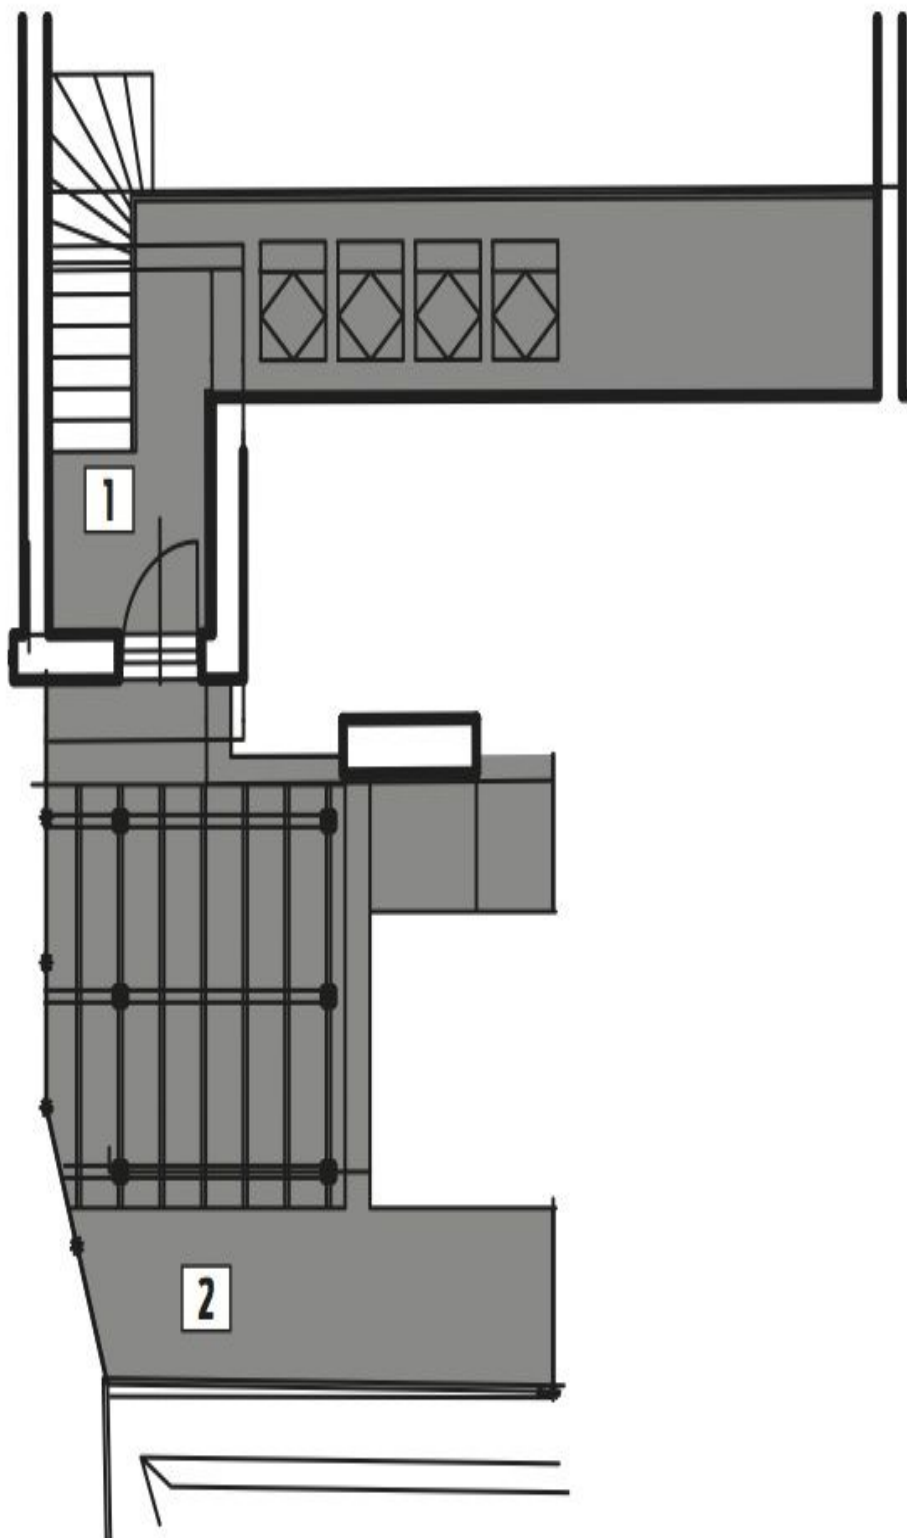

Sold

Apartment Studio (1+kk)

108 m², Brno-město, Brno - střed, Biskupská

Sold

Apartment Studio (1+kk)

108 m², Brno-město, Brno - střed, Biskupská

Sold

Apartment Studio (1+kk)

108 m², Brno-město, Brno - střed, Biskupská

Sold