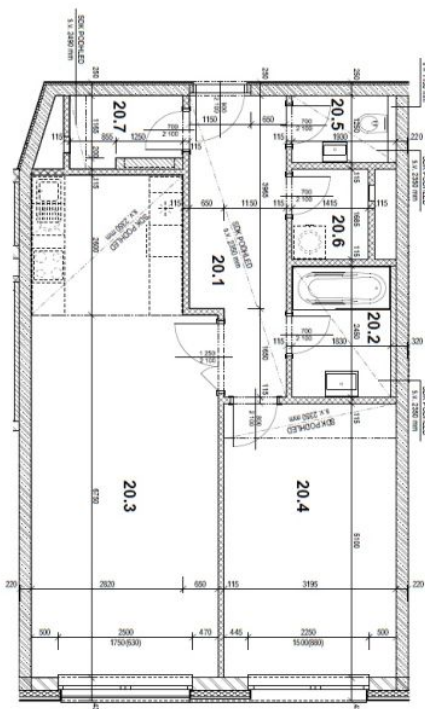

Apartment One-bedroom (2+kk)

67 m², Prague 2, Vinohrady, Rubešova

Rented

TABULKA PLOCH:

ČÍSLO MÍSTNÍ	NÁZEV MÍSTNOSTI	PLOCHA (cca (m²))
20.1	PŘEDSÍŇ	9.5
20.2	KOUPELNA	4.4
20.3	OBYVACÍ POKOJ + KK	30.4
20.4	POKOJ	16.0
20.5	WC	2.1
20.6	KOMORA	2.3
20.7	KOMORA	2.5
UŽITNÁ PLOCHA		67.2

LEGENDA MATERIÁLŮ:

- ZELEZEBETONOVÉ KONSTRUKCE
- TL DĚLE VYKRESU
- KERAMICKÉ ZDIVO, TL 240 mm
- KERAMICKÉ NOSNÉ ZDIVO AKUSTICKÉ, TL 250 mm
- KERAMICKÉ ZDIVO, TL 175 mm
- KERAMICKÉ PRŮČKY, TL 115 mm
- KERAMICKÉ PRŮČKY AKUSTICKÉ, TL 115 mm
- PLYNOSILKÁTOVÉ PRŮČKY, TL DĚLE VYKRESU
- PLYNOSILKÁTOVÉ PRŮČKY, TL 150 mm, VÝŠKA DĚLE VYKRESU
- TEPELNÁ DÍZLAČE, TL DĚLE VYKRESU