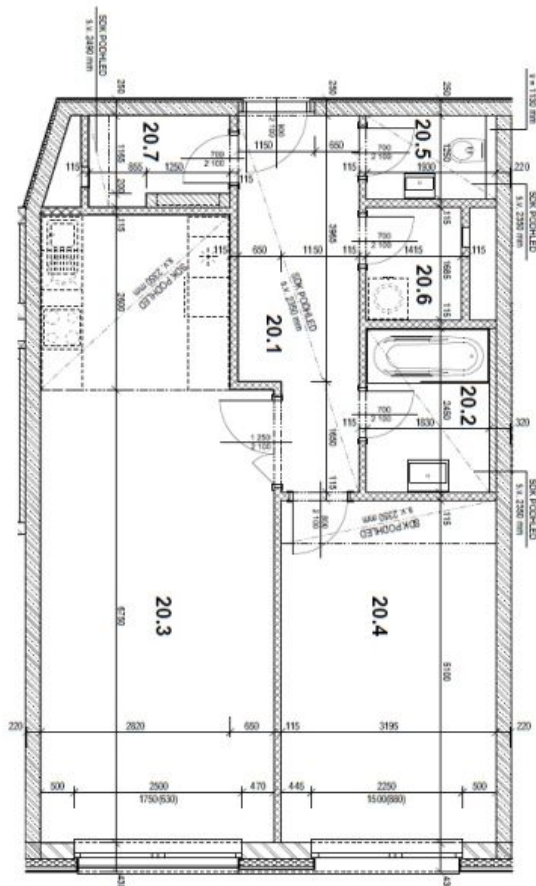

The interior features one bedroom with built-in wardrobes, living room with a fully fitted open kitchen and dining area, bathroom with bathtub, a separate toilet, a **walk-in closet**, utility room, and entrance hall.

* Area of the unit according to the Civil Code. The area consists of the sum total area of the entire unit bounded by perimeter walls.

Apartment One-bedroom (2+kk)

67 m², Prague 2, Vinohrady, Rubešova

Rented

TABULKA PLOCH:

ČÍSLO MÍSTN.	NÁZEV MÍSTNOSTI	PLOCHA cca (m ²)
20.1	PŘEDSÍŇ	9,5
20.2	KOUPELNA	4,4
20.3	OBÝVACÍ POKOJ + KK	30,4
20.4	POKOJ	16,0
20.5	WC	2,1
20.6	KOMORA	2,3
20.7	KOMORA	2,5
UŽITNÁ PLOCHA		67,2

Čistá plocha je v souladu s výkresy a je určena pro celkovou výměru (včetně výšky 2,30 m), činí **72,5 m²**.

LEGENDA MATERIÁLŮ:

	ŽELEZOBETONOVÉ KONSTRUKCE
	TL DLE VÝKRESU
	KERAMICKÉ ZDIVO,
	TL 240 mm
	KERAMICKÉ NOSNÉ ZDIVO AKUSTICKÉ,
	TL 250 mm
	KERAMICKÉ ZDIVO, TL 175 mm
	KERAMICKÉ PŘÍČKY, TL 115 mm
	KERAMICKÉ PŘÍČKY AKUSTICKÉ,
	TL 115 mm
	PLYNOSILIKÁTOVÉ PŘÍZDÍVKY,
	TL DLE VÝKRESU
	PLYNOSILIKÁTOVÉ PŘÍZDÍVKY,
	TL 150 mm, VYSOKA DLE VÝKRESU
	TĚPĚLNÁ IZOLACE TL DLE VÝKRESU