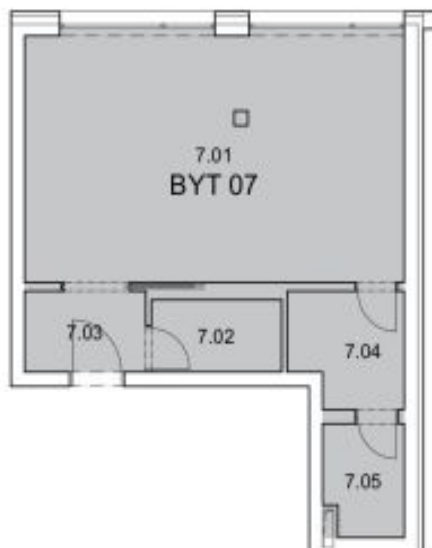

* Area of the unit according to the Civil Code. The area consists of the sum total area of the entire unit bounded by perimeter walls.

Usable area 43.92 m².

More information: www.vilahodkovicky.cz.

Apartment Studio (1+kk)

44 m², Prague 4, Hodkovičky, Na Lysinách

Sold

M.Č.	POPIS	PLOCHA [m ²]
BYT č. 07		
7.01	Obývací pokoj + kk	30.66
7.02	Koupelna	3.07
7.03	Chodba	3.30
7.04	Komora	4.09
7.05	Skříň	2.80
CELKOVÁ PLOCHA MÍSTNOSTI		43.92
CELÝ BYT DLE NV 366/ 2013		45.78