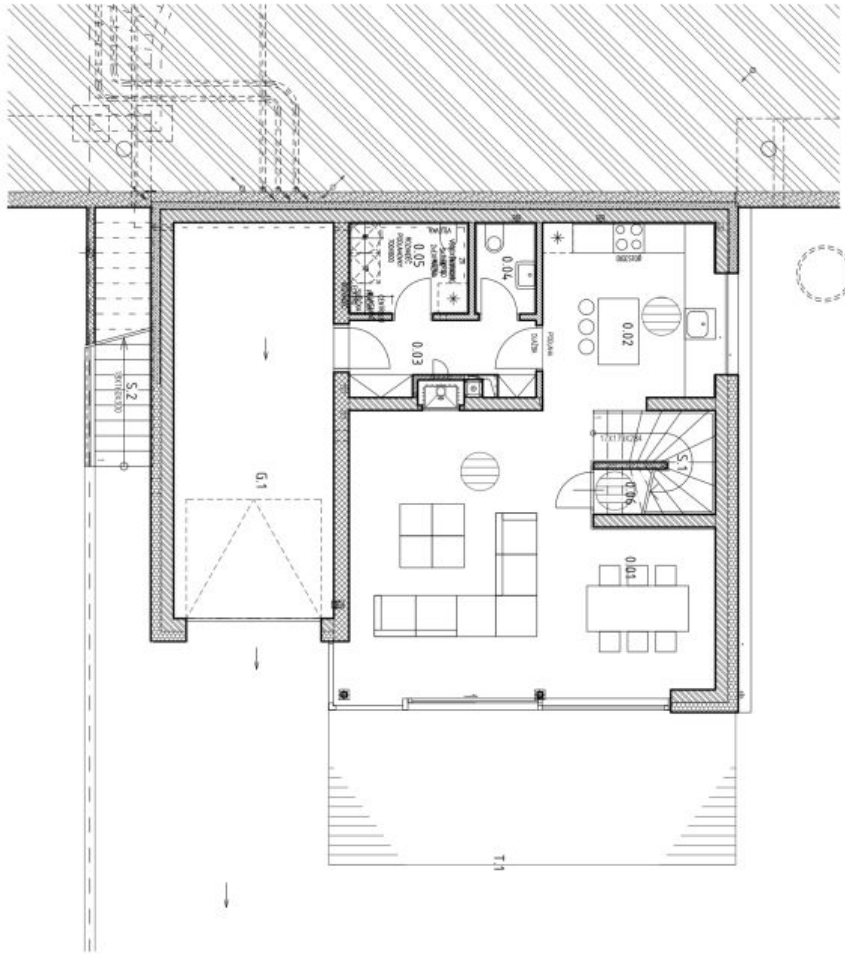

The layout of the entrance level consists of a sunny living room with an adjoining garden terrace, a dining area, and a partly separate kitchen, a guest toilet, a utility room, and a corridor with access to the garage. The 1st floor is used as a **parent's suite**; there is a study, a bedroom with direct access to a bathroom with a separate toilet and a **preparation for a sauna**, a separate room (usable, for example, as a closet or another study), a gallery, and a terrace with an outdoor staircase to the garden. Upstairs, there are 3 bedrooms (1 with an en-suite bathroom) and a shared bathroom.

Interior 228 m², terrace 53.3 m², built-up area 159 m², garden 398 m².

House Four-bedroom (5+kk)

281 m², Prague 6, Dejvice, Pokojná

Ask for price

LEŽENIA MŇAŽOSŤI

LEŽENIA	LEŽENIA (M ²)	POKRYTIE	STIEH	STIEH	POKRYTIE
01	0.01	0.01	0.01	0.01	0.01
02	0.02	0.02	0.02	0.02	0.02
03	0.03	0.03	0.03	0.03	0.03
04	0.04	0.04	0.04	0.04	0.04
05	0.05	0.05	0.05	0.05	0.05
06	0.06	0.06	0.06	0.06	0.06
07	0.07	0.07	0.07	0.07	0.07
08	0.08	0.08	0.08	0.08	0.08
09	0.09	0.09	0.09	0.09	0.09
10	0.10	0.10	0.10	0.10	0.10
11	0.11	0.11	0.11	0.11	0.11
12	0.12	0.12	0.12	0.12	0.12
13	0.13	0.13	0.13	0.13	0.13
14	0.14	0.14	0.14	0.14	0.14
15	0.15	0.15	0.15	0.15	0.15
16	0.16	0.16	0.16	0.16	0.16
17	0.17	0.17	0.17	0.17	0.17
18	0.18	0.18	0.18	0.18	0.18
19	0.19	0.19	0.19	0.19	0.19
20	0.20	0.20	0.20	0.20	0.20
21	0.21	0.21	0.21	0.21	0.21
22	0.22	0.22	0.22	0.22	0.22
23	0.23	0.23	0.23	0.23	0.23
24	0.24	0.24	0.24	0.24	0.24
25	0.25	0.25	0.25	0.25	0.25
26	0.26	0.26	0.26	0.26	0.26
27	0.27	0.27	0.27	0.27	0.27
28	0.28	0.28	0.28	0.28	0.28
29	0.29	0.29	0.29	0.29	0.29
30	0.30	0.30	0.30	0.30	0.30

NOVOSTAVBA DVOU RODINNÝCH DOMŮ V DIVOKÉ ŠÁRCE

Adresa: Praha 6, Dejvice, Pokojná 1480/13

Stavba: SO 01 - PŮDORISY 1.PP

Architekt: SVOBODA & WILLIAMS

Číslo: 03

Škála: 1:50

Podlaží: 1

Datum: 2023