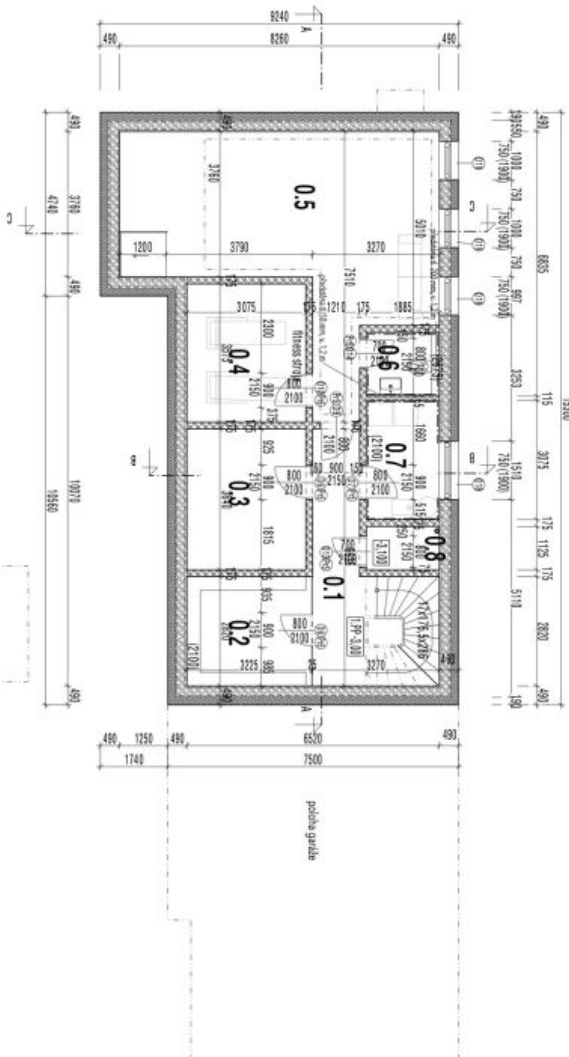

1. **LEGENDA MATERIÁLŮ**
2. nosná YPC želez II 20 cm, 140F-LD + zdivo na epoxid
   - příčkové YPC zdivo II, 11,5 cm, 40F-LDE + zdivo na kerolitu
   - nosná YPC želez II, 15 cm, 100F-LPE + zdivo na epoxid
   - hydroizolační kompozice
   - beton prosf/
   - tepelná izolace - EPS
   - tepelná izolace - EPS
   - sádkové pro akustickou stěchu
   - nosný terča
   - tlaká tvrdosť 16/32
   - zářij zeminou, kerolitem

LEGENDA MÍSTNOSTÍ

ozn. místnosti	podlaha	stěny	strop
0.1 chodba	beton + epoxidová směs	výhledná omítka	SDK
0.2 technická místnost	keramická dlažba	omítka/keramický obklad	omítka
0.3 sklad	beton + epoxidová směs	výhledná omítka	omítka
0.4 donáci fitness	beton + epoxidová směs	výhledná omítka	SDK
0.5 sklad	beton + epoxidová směs	výhledná omítka	omítka/SDK
0.6 wc	keramická dlažba	omítka/keramický obklad	SDK
0.7 technická místnost	keramická dlažba	omítka/keramický obklad	omítka
0.8 výtah	2,09 m²	výhledná omítka	omítka
celková plocha	34,78 m²		

POZNÁMKY
Dokumentace slouží pro účely výhledu stavebního povolení, nepřetvářá se v reálný dokument.
+420 - 281 00 00 00, e: info@swilliams.com

PUDORYS 1.PP